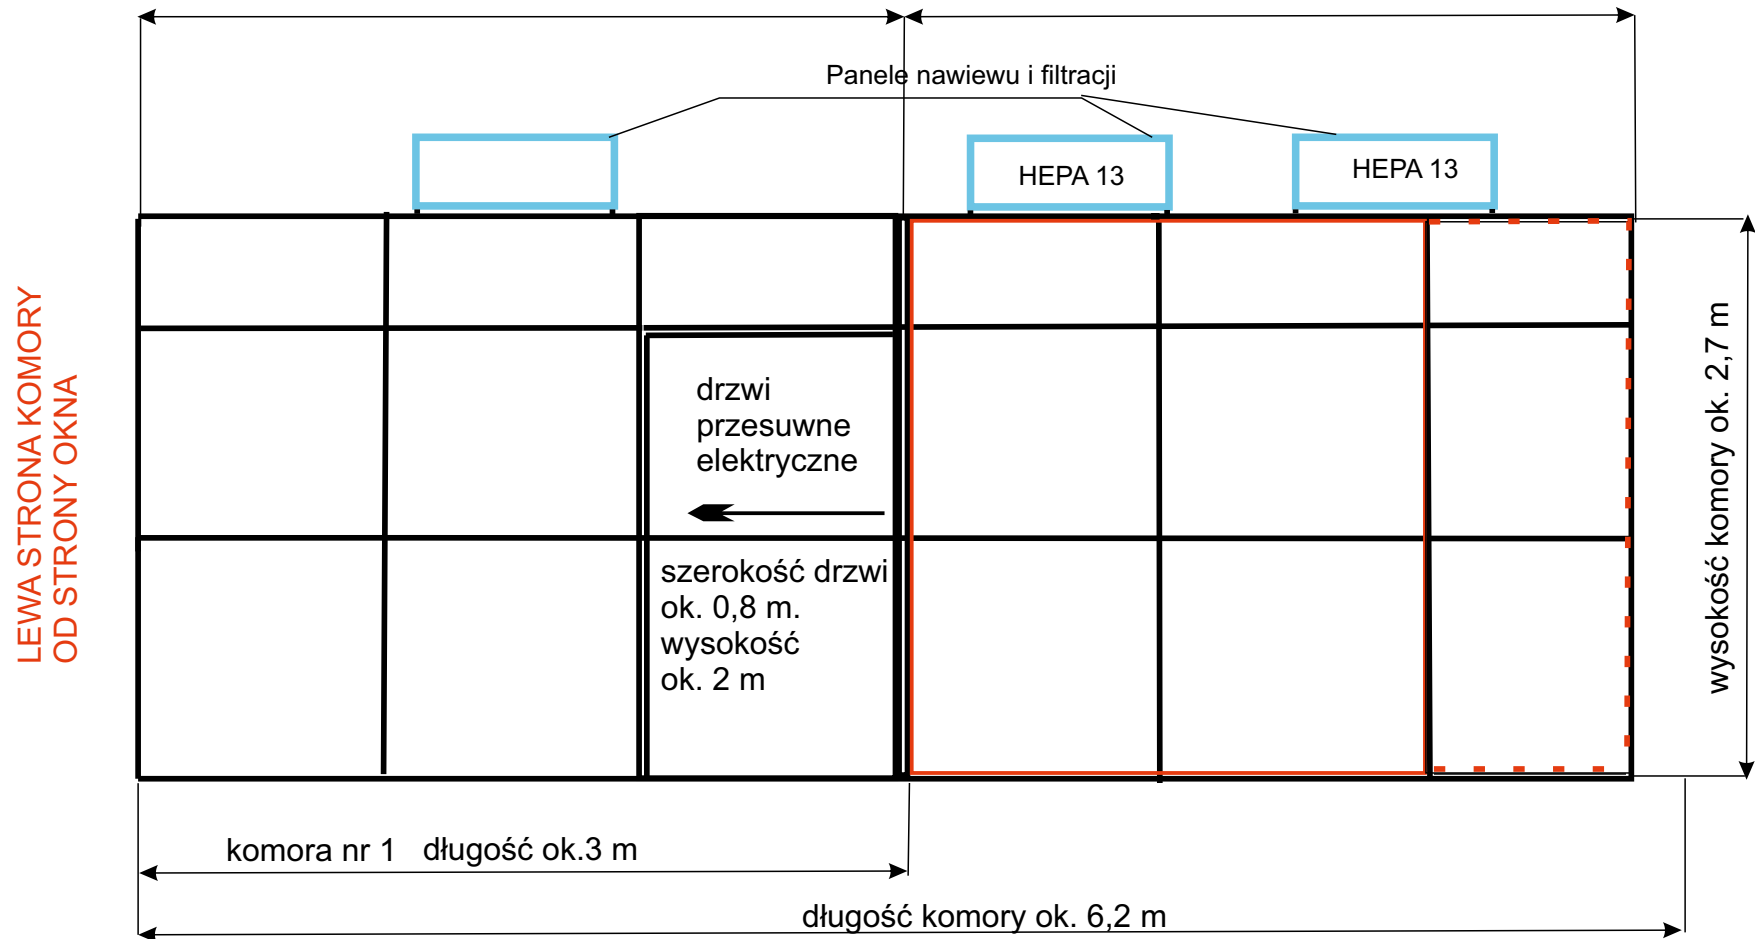

Wypełnienie paneli szklane bezpieczne, przezroczyste.

Profil Al. lakierowany kolor wg RAL 5012

Panele nawiewu i filtracji dostarcza zleceniodawca, zleceniobiorca przygotowuje otwory wraz z prowadnicami do wsunięcia paneli wraz z uszczelnieniem. Drzwi przesuwane automatycznie, uruchamiane bezdotykowo - zbliżeniowo

Obszar zaznaczony na czerwono z możliwością demontażu, dopuszcza się demontaż trzech segmentów .

Podział co do ilości i gabarytów poszczególnych sekcji ścian zewnętrznych do uzgodnienia

WIDOK OD STRONY CZOŁOWEJ

Prawa strona komory z drzwiami przesuwymi przylega za pośrednictwem elastycznego uszczelnienia / fartucha do wieży, nie można mocować konstrukcji bezpośrednio do wieży by nie przenosić drgań