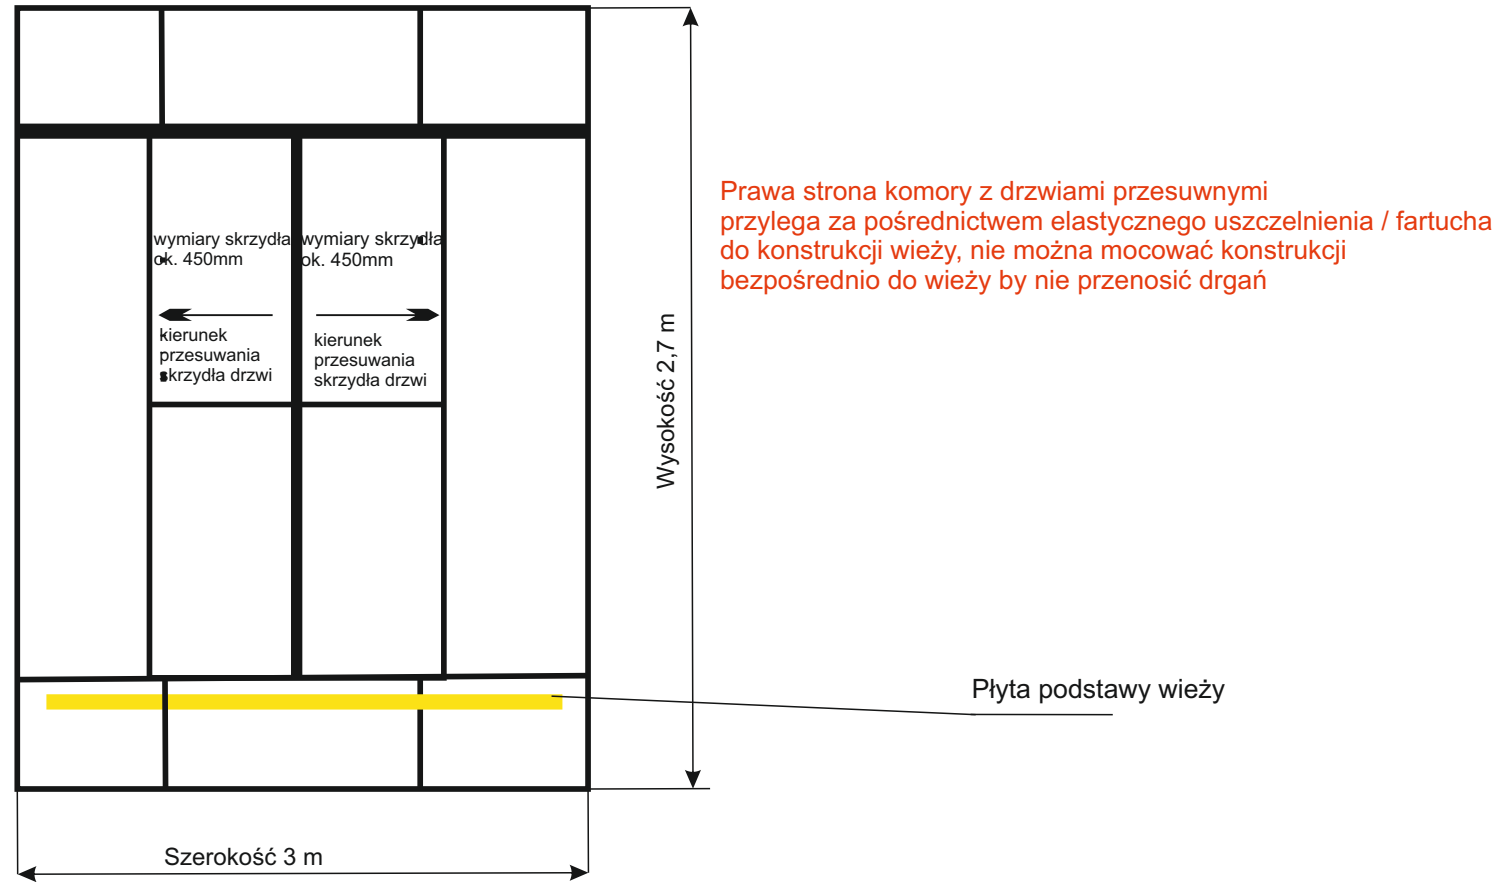

PRAWA STRONA KOMORY

Wypełnienie transparentne materiał szkło - bezpieczne, łącznie z drzwiami rozsuwanymi - drzwi rozsuwane ręcznie
Profil lakierowany wg RAL 5012.

Podział co do ilości i gabarytów dla poszczególnych sekcji ściany analogicznie jak dla pozostałych ścian