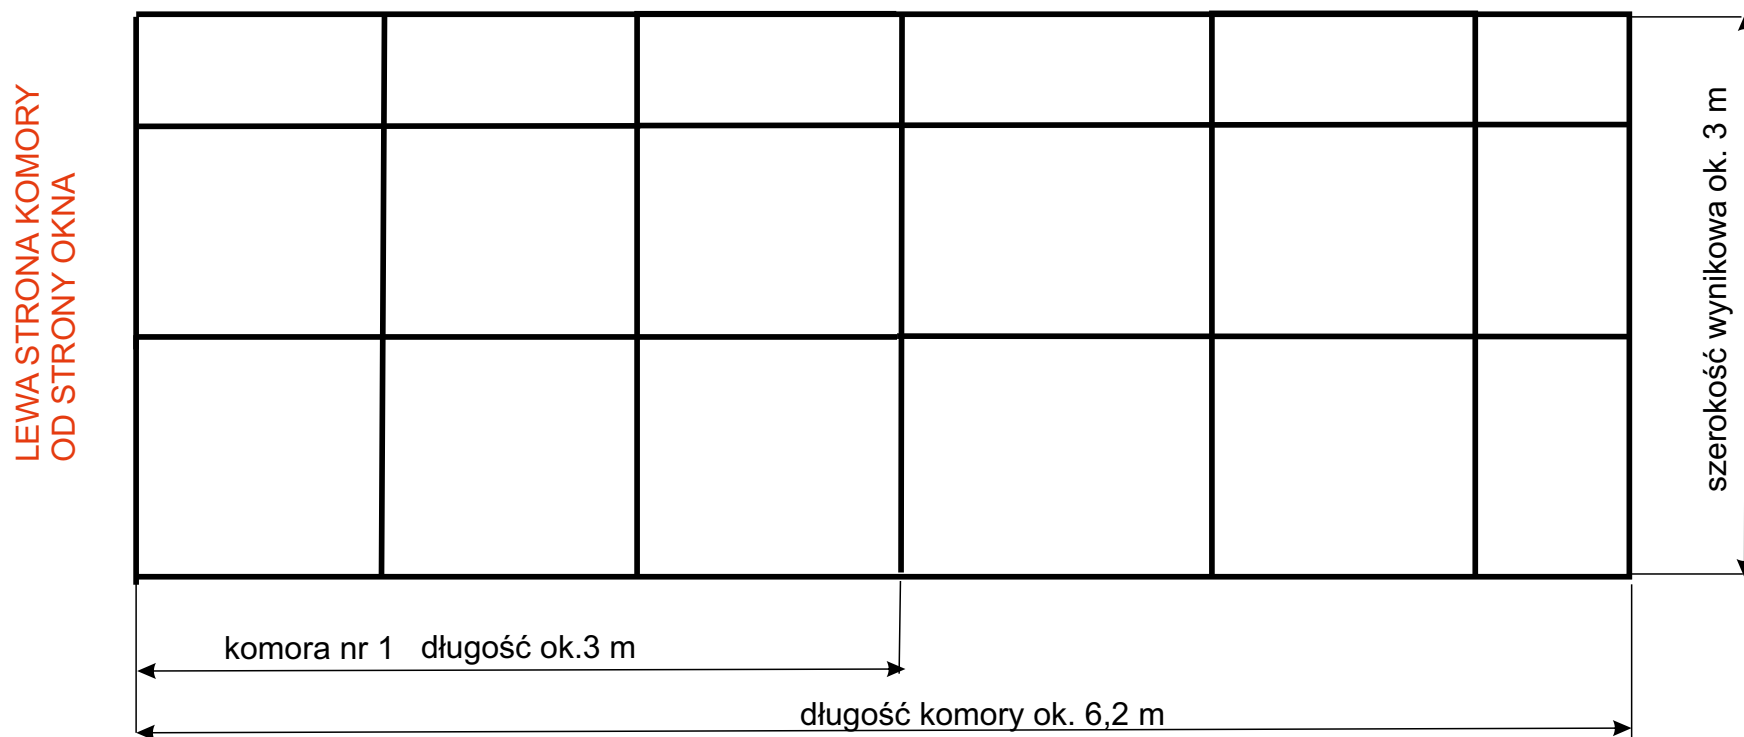

Wypełnienie: panel biały mat

Profil Al. lakierowany obustronnie wg RAL 5012 mat.

Podział co do ilości i gabarytów poszczególnych sekcji ścian zewnętrznych do uzgodnienia

WIDOK TYLNEJ ŚCIANY KOMORY