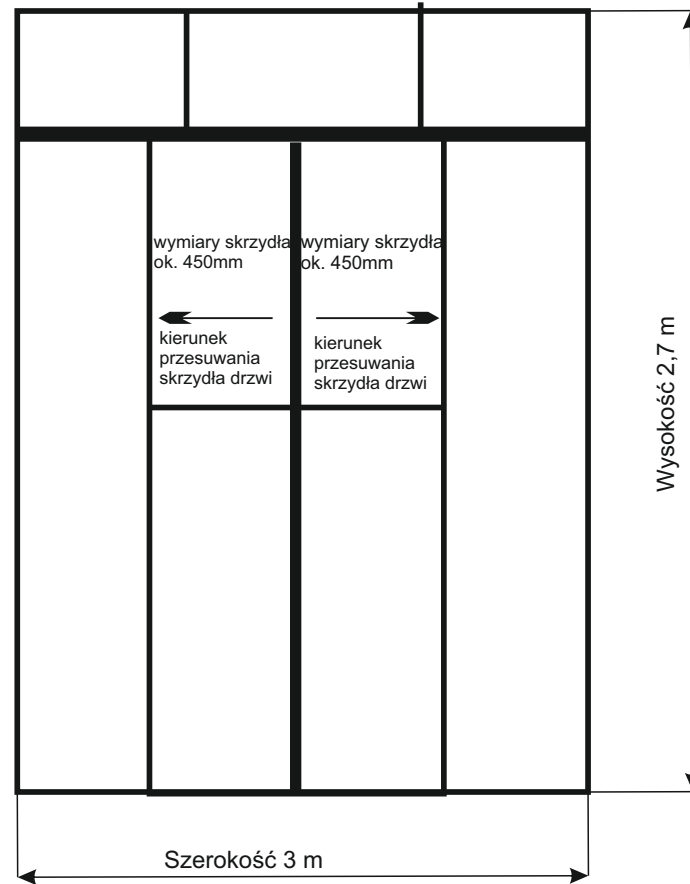

## WEWNĘTRZNA PREGRODA KOMORY

Wypełnienie transparentne materiał szkło - bezpieczne, łącznie z drzwiami rozsuwanymi - dwuskrzydłowe drzwi rozsuwane automatycznie uruchamiane bezdotykowo - zbliżeniowo  
Profil lakierowany wg RAL 5012.

Prawa strona komory z drzwiami przesuwными przylega za pośrednictwem elastycznego uszczelnienia / fartucha do konstrukcji wieży, nie można mocować konstrukcji bezpośrednio do wieży by nie przenosić drgań

Podział co do ilości i gabarytów dla poszczególnych sekcji ściany analogicznie jak dla pozostałych ścian